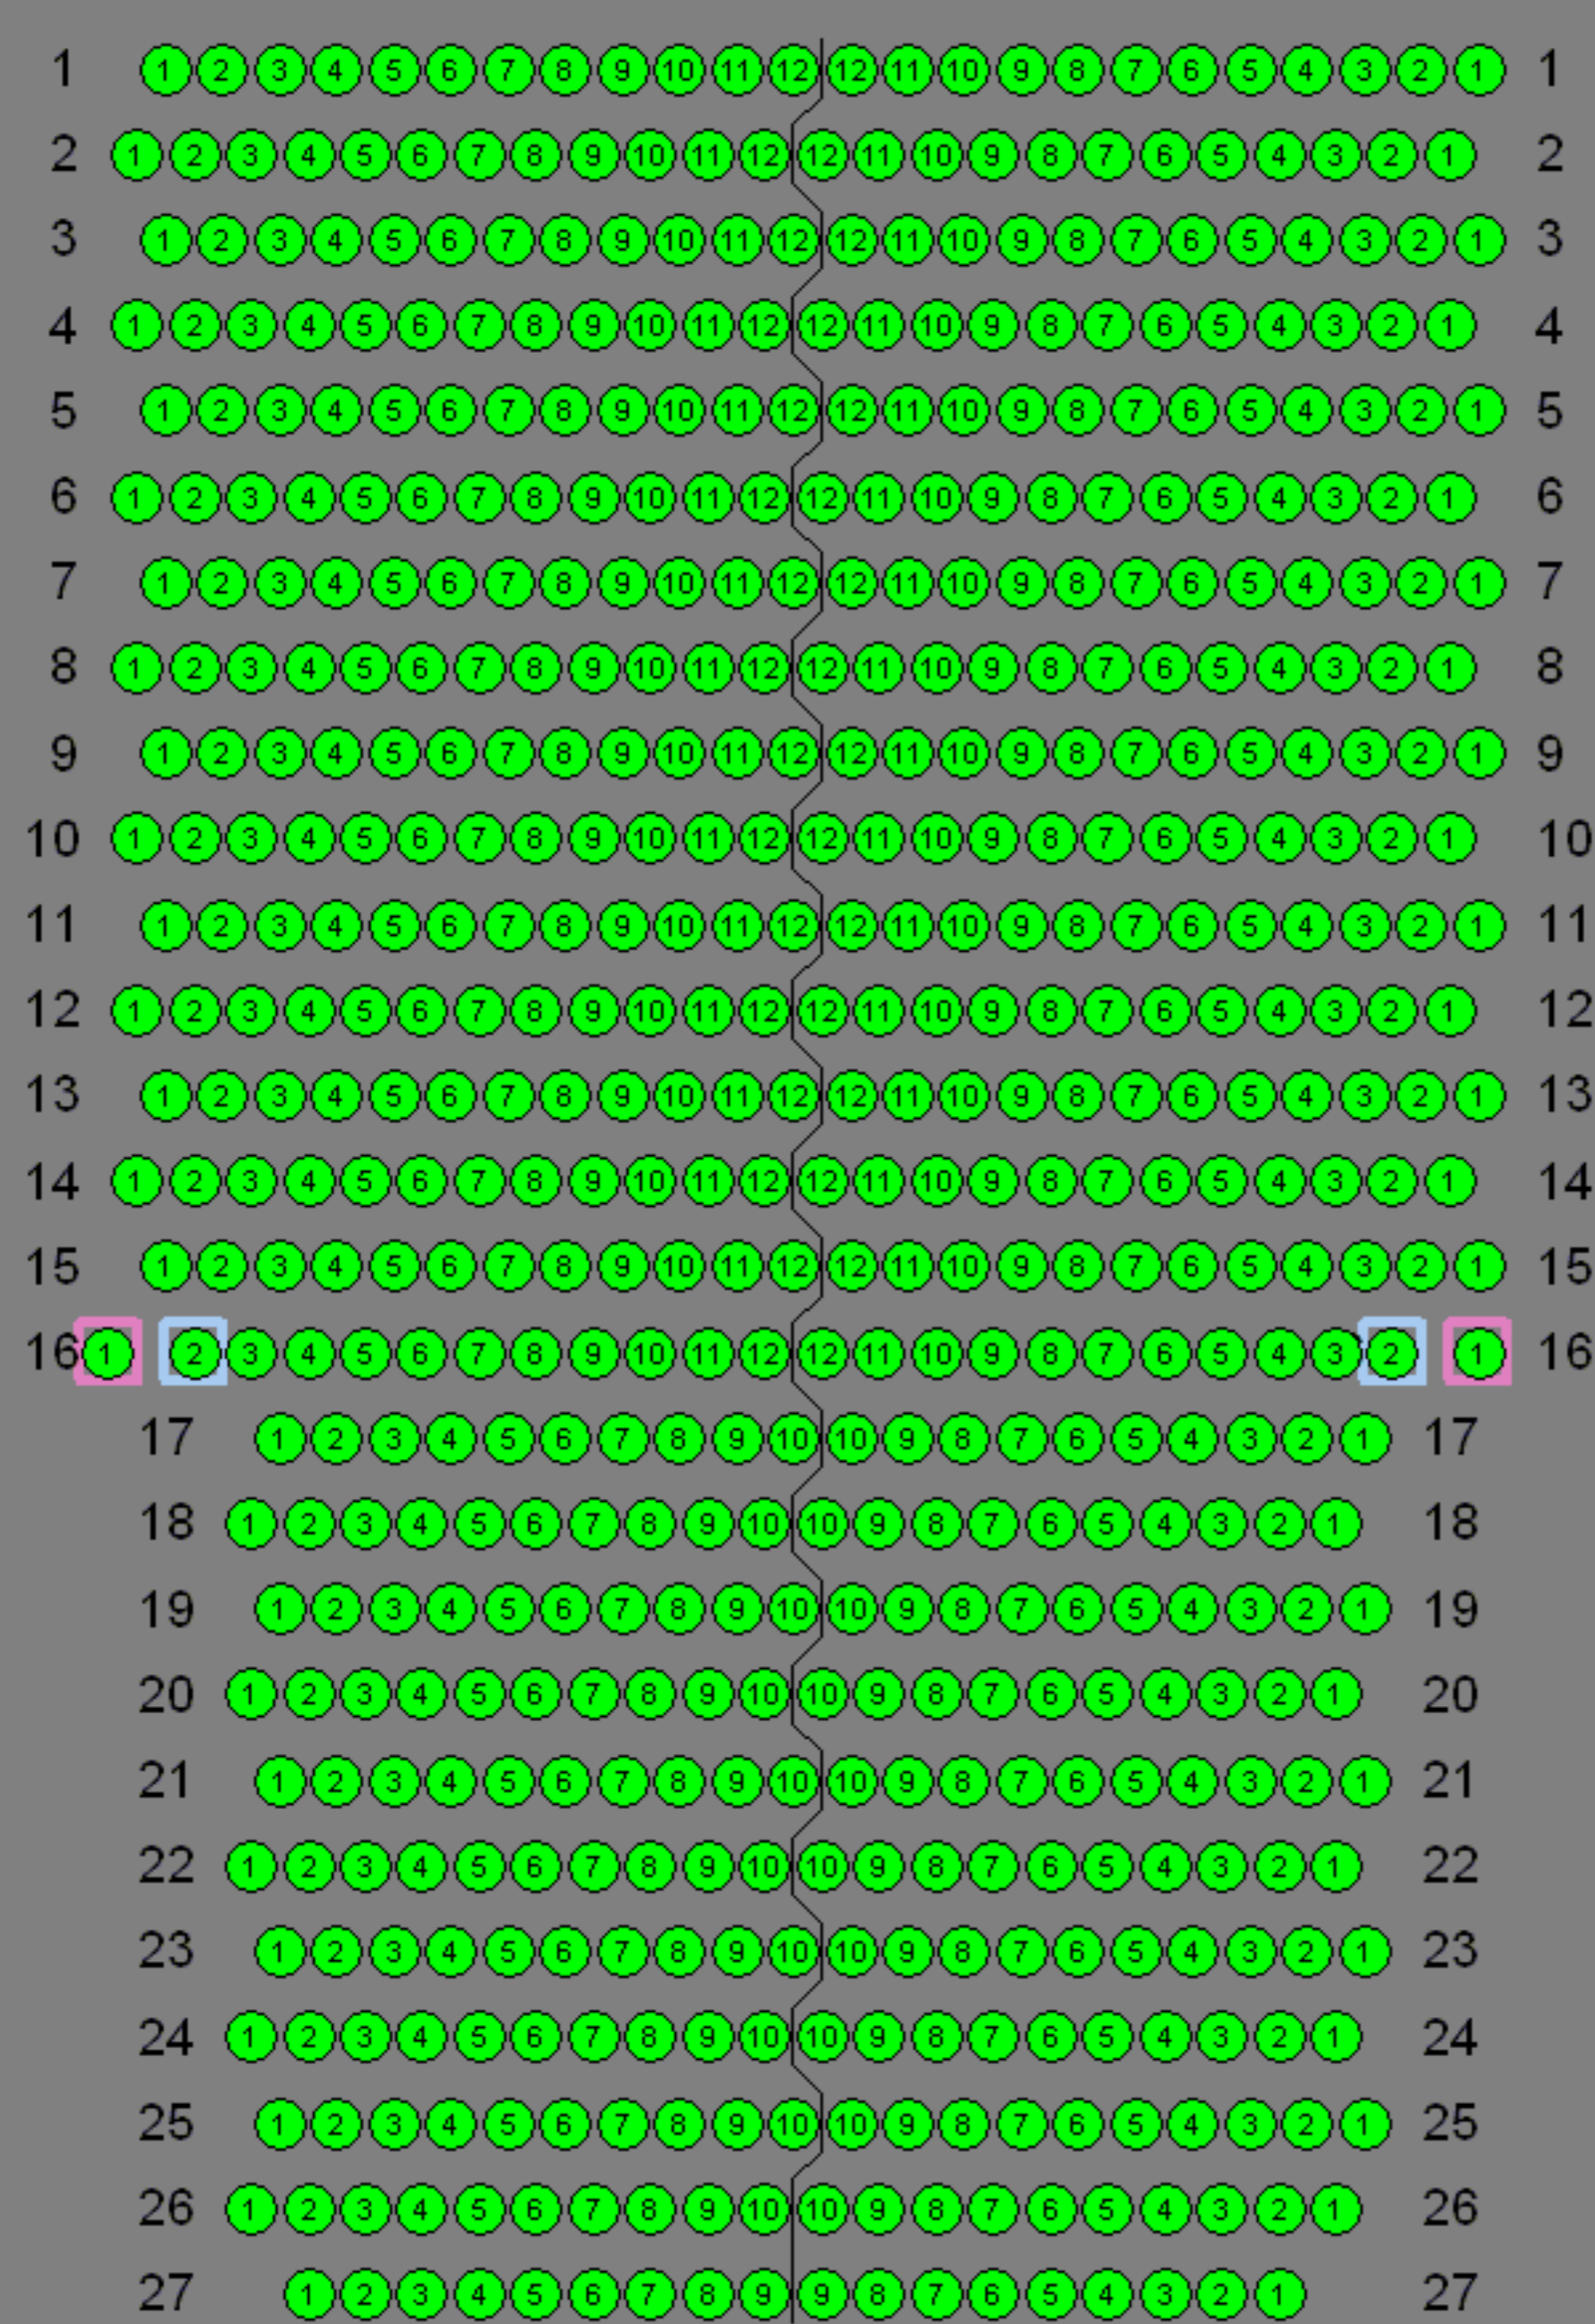

Columbiahalle Berlin - #1030

EG - Parkett

Seite Links

Mitte Links

Mitte Rechts

Seite Rechts

Rollstuhlfahrer
Begleitung

OG - Rang

Seite Links

Seite Rechts

Mitte Links

Mitte Rechts